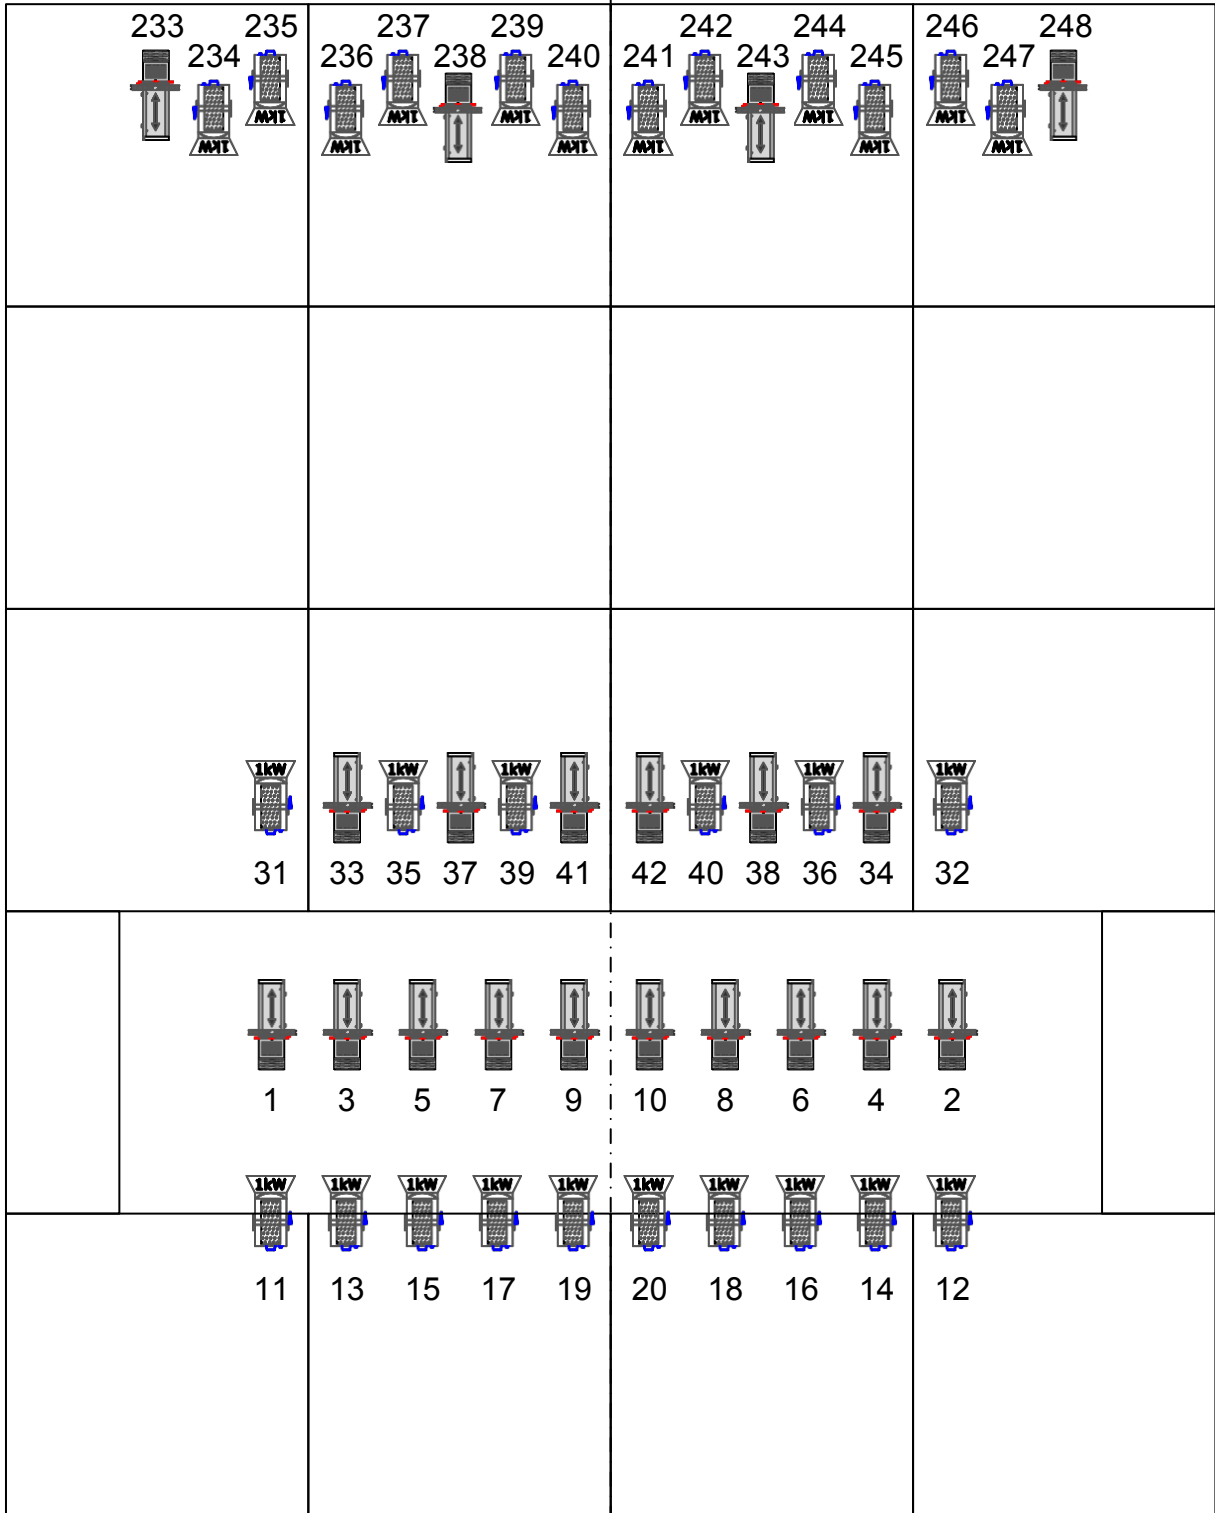

6-bar 209 t/m 214

6-bar 217 t/m 222

6-bar 201 t/m 206

6-bar 225 t/m 230

Gangpaden 96

Zaallicht 97 + 98 + 99

Doekwarmers Dimmer-196 R-197,G-198,B-199

Horizon 301+ 302 + 303

Lichtplan
Kleine zaal

6-bar 209 t/m 214

Vloer 101 t/m 106

6-bar 217 t/m 222

6-bar 201 t/m 206

6-bar 225 t/m 230

Vloer 107 t/m 112

		Multi 233 t/m 240	Multi 241 t/m 248		
91		93	94	92	
81		83	84	82	
71		73	74	72	
61		63	64	62	
53 51		57 55	58 56	54 52	
21				22	
		23	99 98 97 Zaallicht	24	

Dimmerplan
Kleine zaal