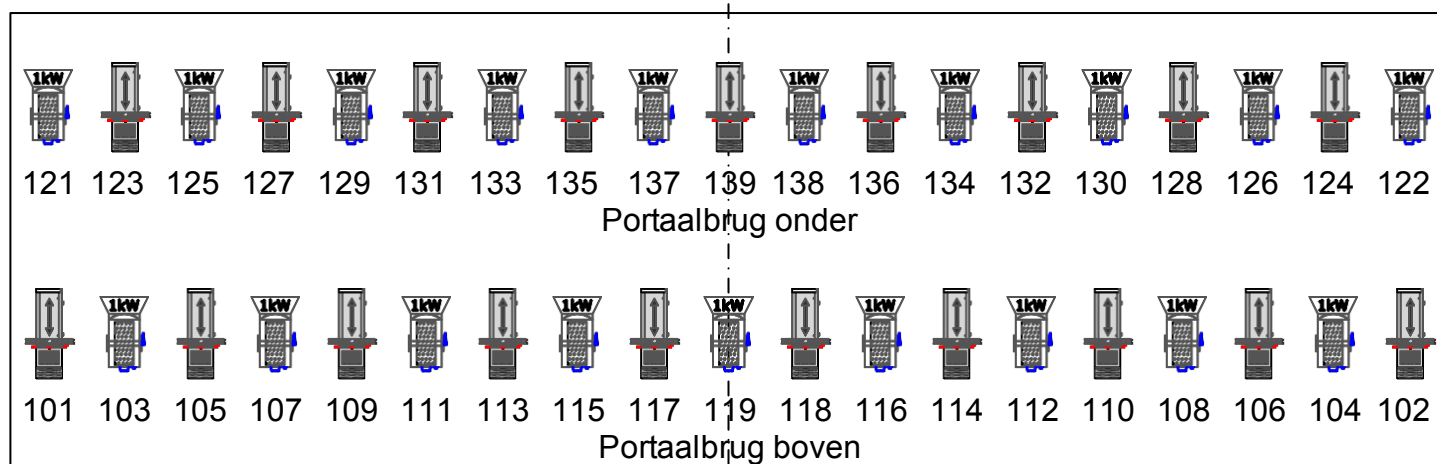

Zijbrug links

Zijbrug rechts

Zaallicht 500
Paузeboardjes 93 + 94
Orkestbak 97 + 98