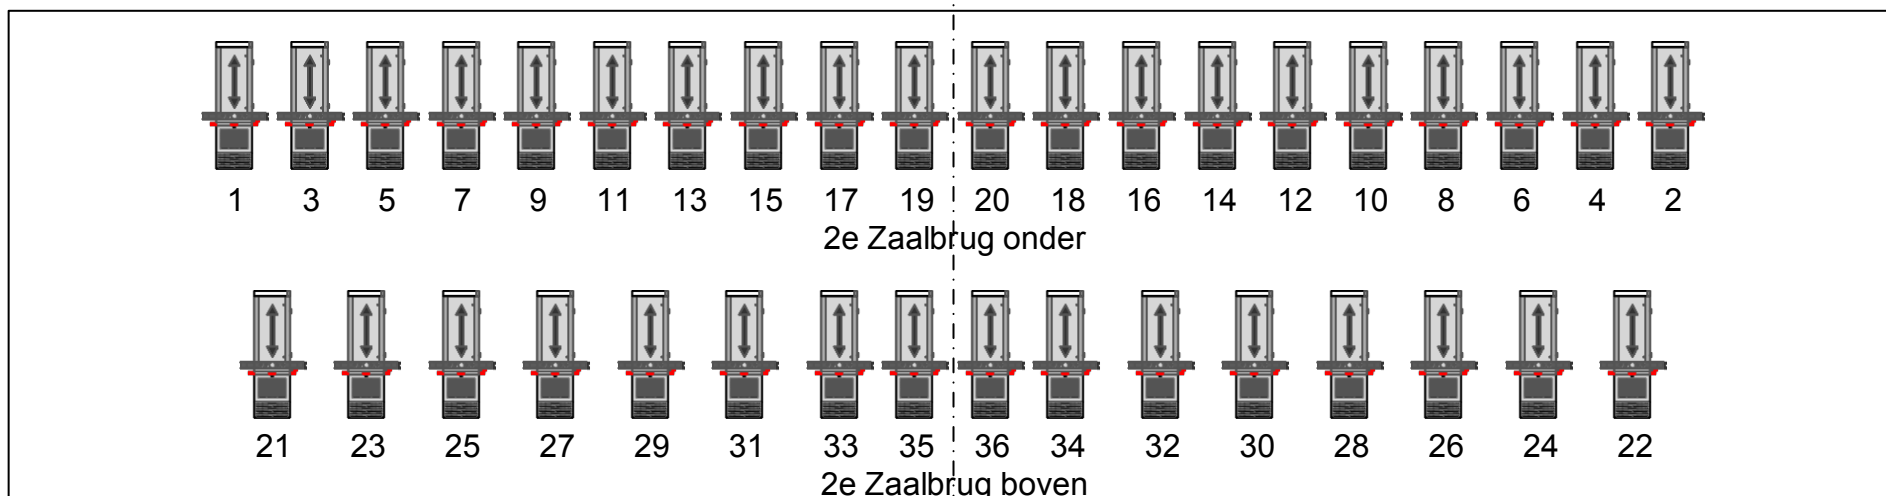

Zijbrug links

Zijbrug rechts

Zaallicht 500
Paузeboardjes 93 + 94
Orkestbak 97 + 98