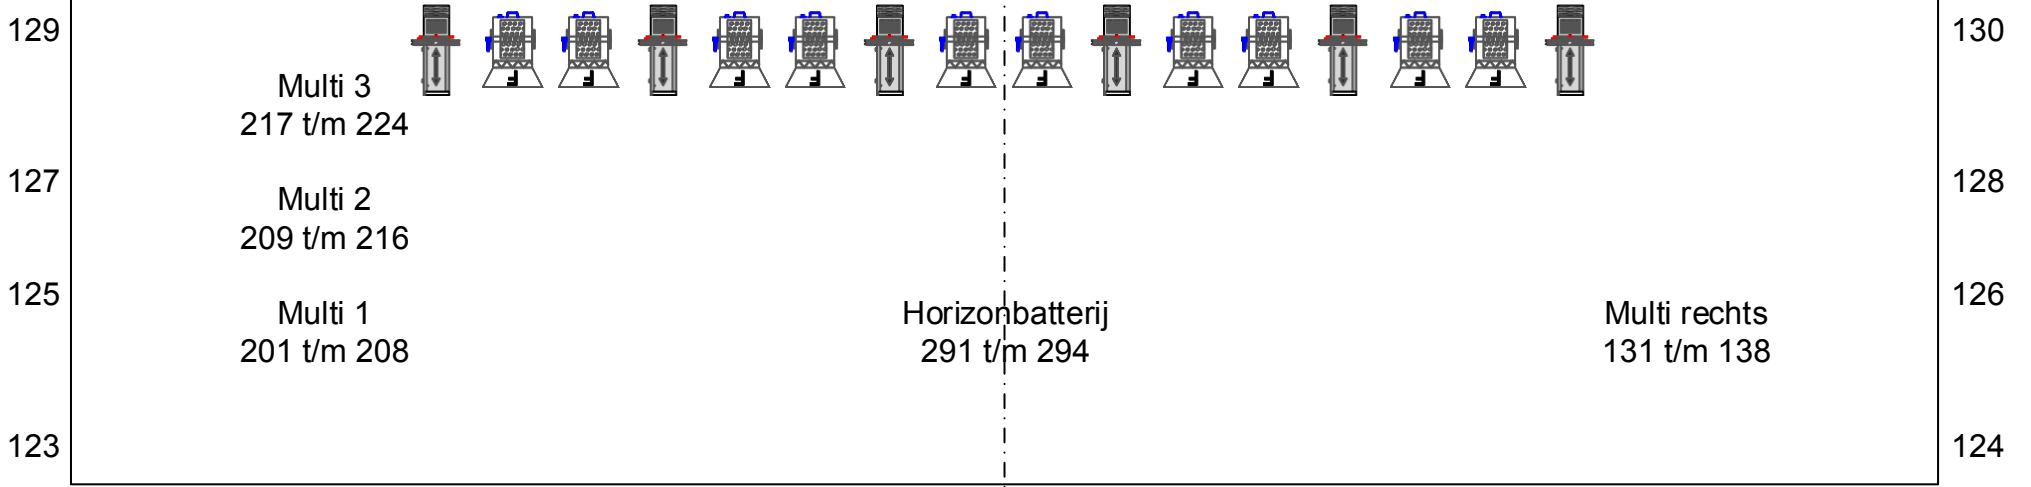

91 93 95 97 99 101 102 100 98 96 94 92

Achterbrug

71 73 75 77 79 81 82 80 78 76 74 72

Toneelbrug

51 53 55 57 59 61 63 65 67 69 70 68 66 64 62 60 58 56 54 52

Portaalbrug

31 33 35 37 39 41 43 45 47 49 50 48 46 44 42 40 38 36 34 32

1e Zaalbrug

13 15 17 19 21 23 25 27 28 26 24 22 20 18 16 14

1 3 5 7 9 11 12 10 8 6 4 2

2e Zaalbrug

Lichtplan
Middenzaal

Zaallicht 199
Doek LED: R-297, G-298, B-299

2e Zaalbrug

1e Zaalbrug

Portaalbrug

Toneelbrug

Achterbrug