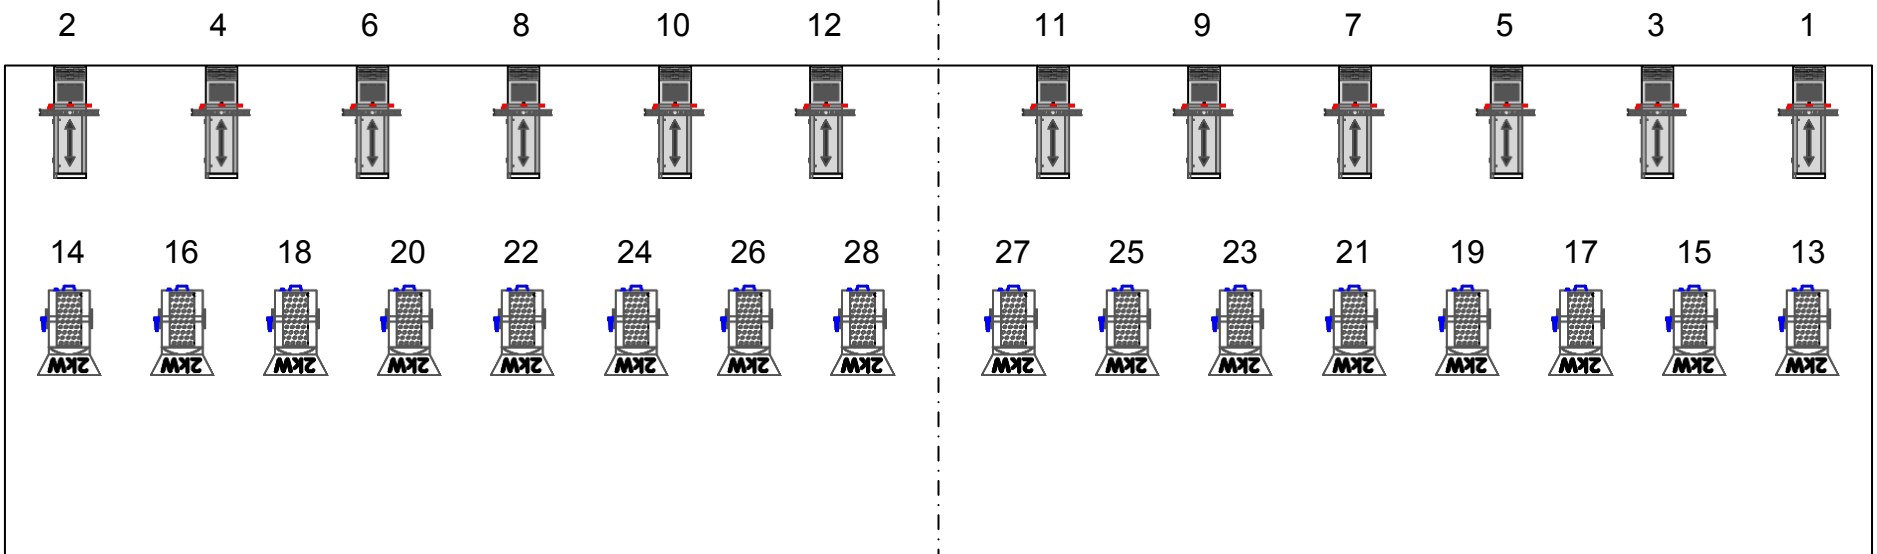

91 93 95 97 99 101 102 100 98 96 94 92

Achterbrug

71 73 75 77 79 81 82 80 78 76 74 72

Toneelbrug

51 53 55 57 59 61 63 65 67 69 70 68 66 64 62 60 58 56 54 52

Portaalbrug

31 33 35 37 39 41 43 45 47 49 50 48 46 44 42 40 38 36 34 32

1e Zaalbrug

13 15 17 19 21 23 25 27 28 26 24 22 20 18 16 14

1 3 5 7 9 11 12 10 8 6 4 2

2e Zaalbrug

Lichtplan
Middenzaal

Zaallicht 199
Doek LED: R-297, G-298, B-299

2e Zaalbrug

1e Zaalbrug

Portaalbrug

Toneelbrug

Achterbrug