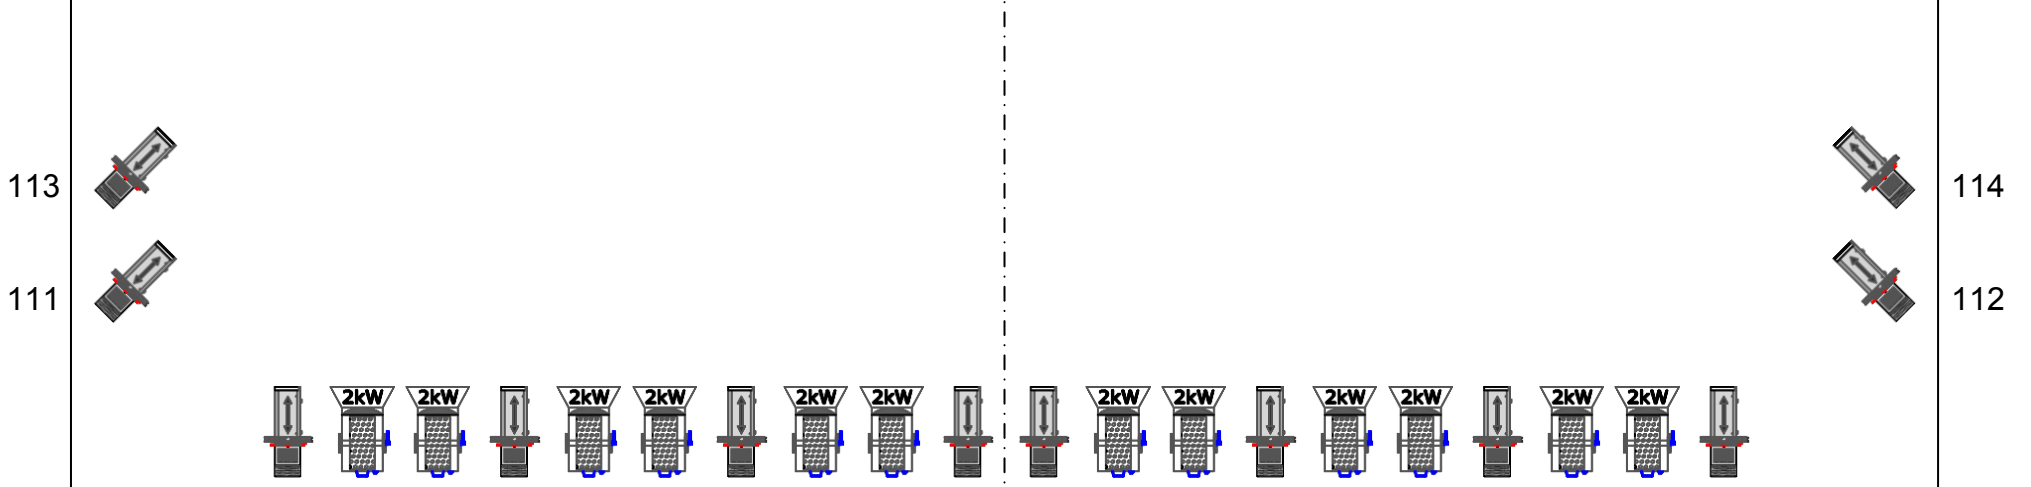

91 93 95 97 99 101 102 100 98 96 94 92

Achterbrug

71 73 75 77 79 81 82 80 78 76 74 72

Toneelbrug

51 53 55 57 59 61 63 65 67 69 70 68 66 64 62 60 58 56 54 52

Portaalbrug

31 33 35 37 39 41 43 45 47 49 50 48 46 44 42 40 38 36 34 32

1e Zaalbrug

13 15 17 19 21 23 25 27 28 26 24 22 20 18 16 14

1 3 5 7 9 11 12 10 8 6 4 2

2e Zaalbrug

Lichtplan
Middenzaal

Zaallicht 199
Doek LED: R-297, G-298, B-299

2e Zaalbrug

1e Zaalbrug

Portaalbrug

Toneelbrug

Achterbrug