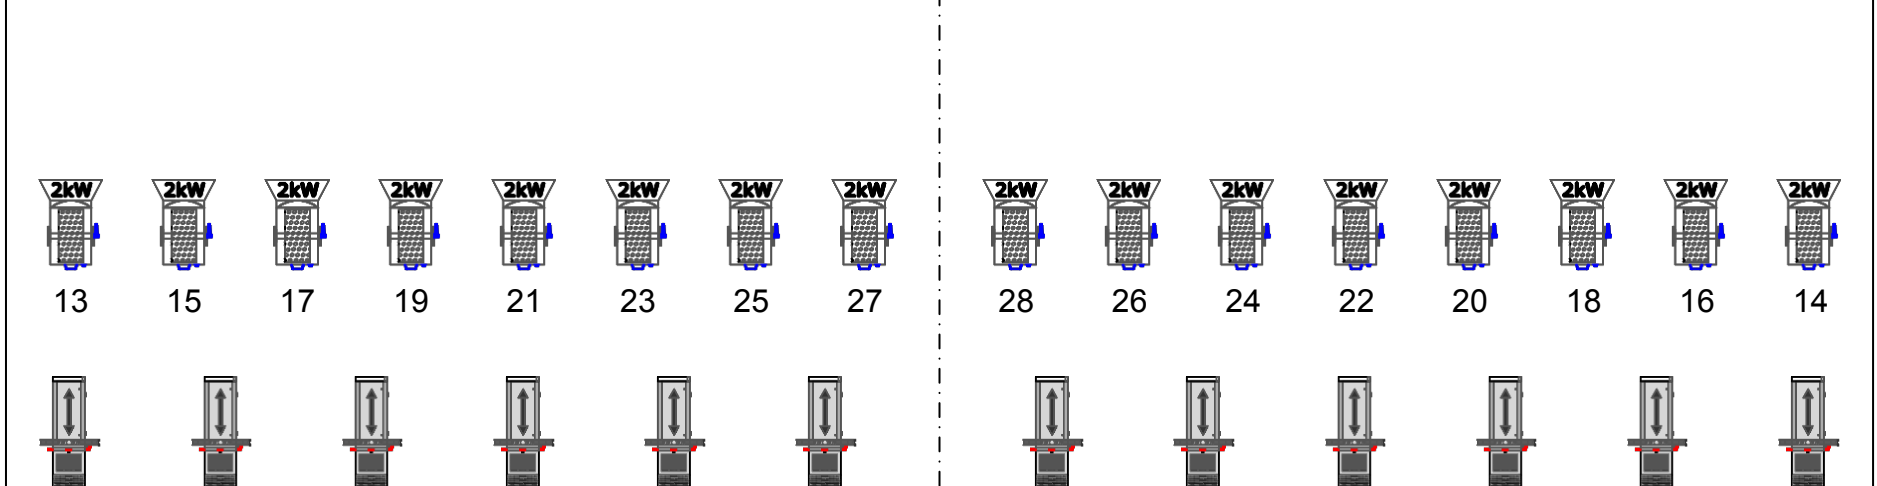

91 93 95 97 99 101 102 100 98 96 94 92

Achterbrug

71 73 75 77 79 81 82 80 78 76 74 72

Toneelbrug

51 53 55 57 59 61 63 65 67 69 70 68 66 64 62 60 58 56 54 52

Portaalbrug

31 33 35 37 39 41 43 45 47 49 50 48 46 44 42 40 38 36 34 32

1e Zaalbrug

13 15 17 19 21 23 25 27 28 26 24 22 20 18 16 14

1 3 5 7 9 11 12 10 8 6 4 2

2e Zaalbrug

Lichtplan
Middenzaal

Zaallicht 199
Doek LED: R-297, G-298, B-299

2e Zaalbrug

1e Zaalbrug