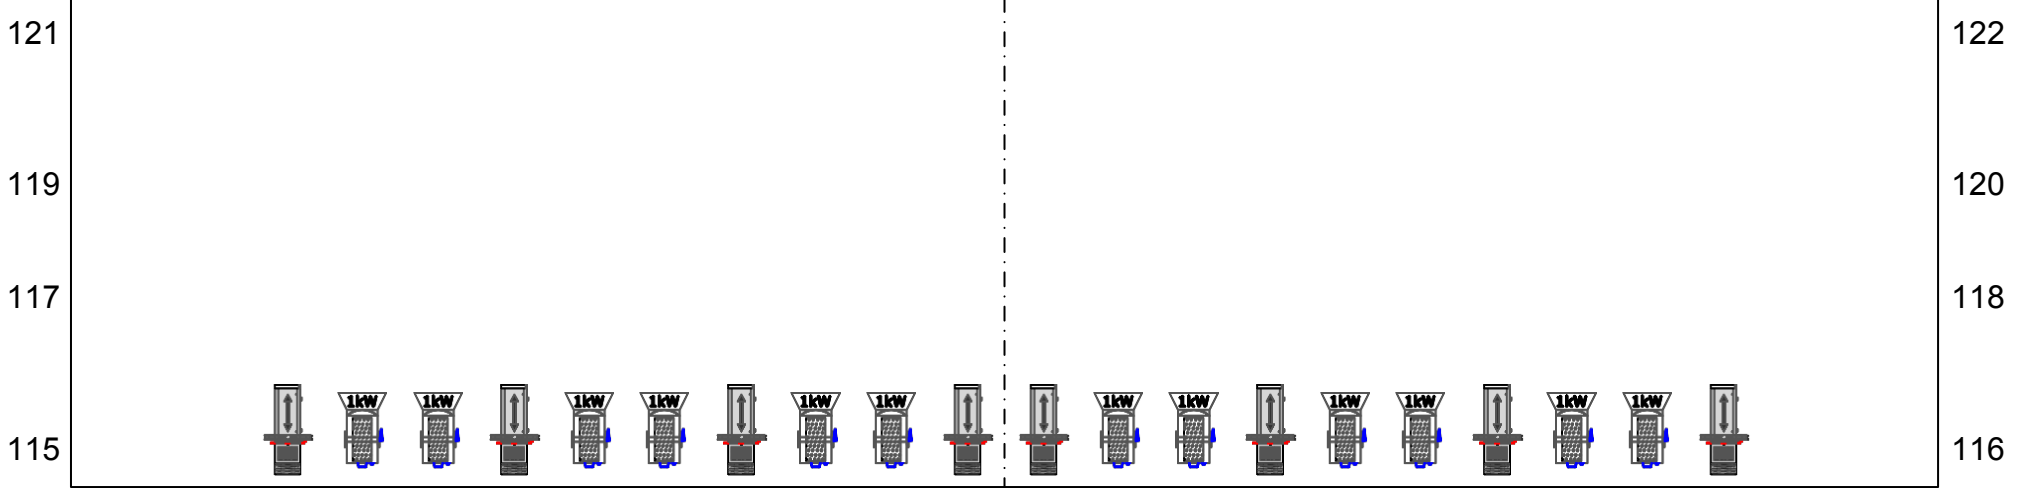

91 93 95 97 99 101 102 100 98 96 94 92

Achterbrug

71 73 75 77 79 81 82 80 78 76 74 72

Toneelbrug

51 53 55 57 59 61 63 65 67 69 70 68 66 64 62 60 58 56 54 52

Portaalbrug

31 33 35 37 39 41 43 45 47 49 50 48 46 44 42 40 38 36 34 32

1e Zaalbrug

13 15 17 19 21 23 25 27 28 26 24 22 20 18 16 14

1 3 5 7 9 11 12 10 8 6 4 2

2e Zaalbrug

Lichtplan
Middenzaal

Zaallicht 199
Doek LED: R-297, G-298, B-299

2e Zaalbrug

1e Zaalbrug

Portaalbrug

Toneelbrug

Achterbrug