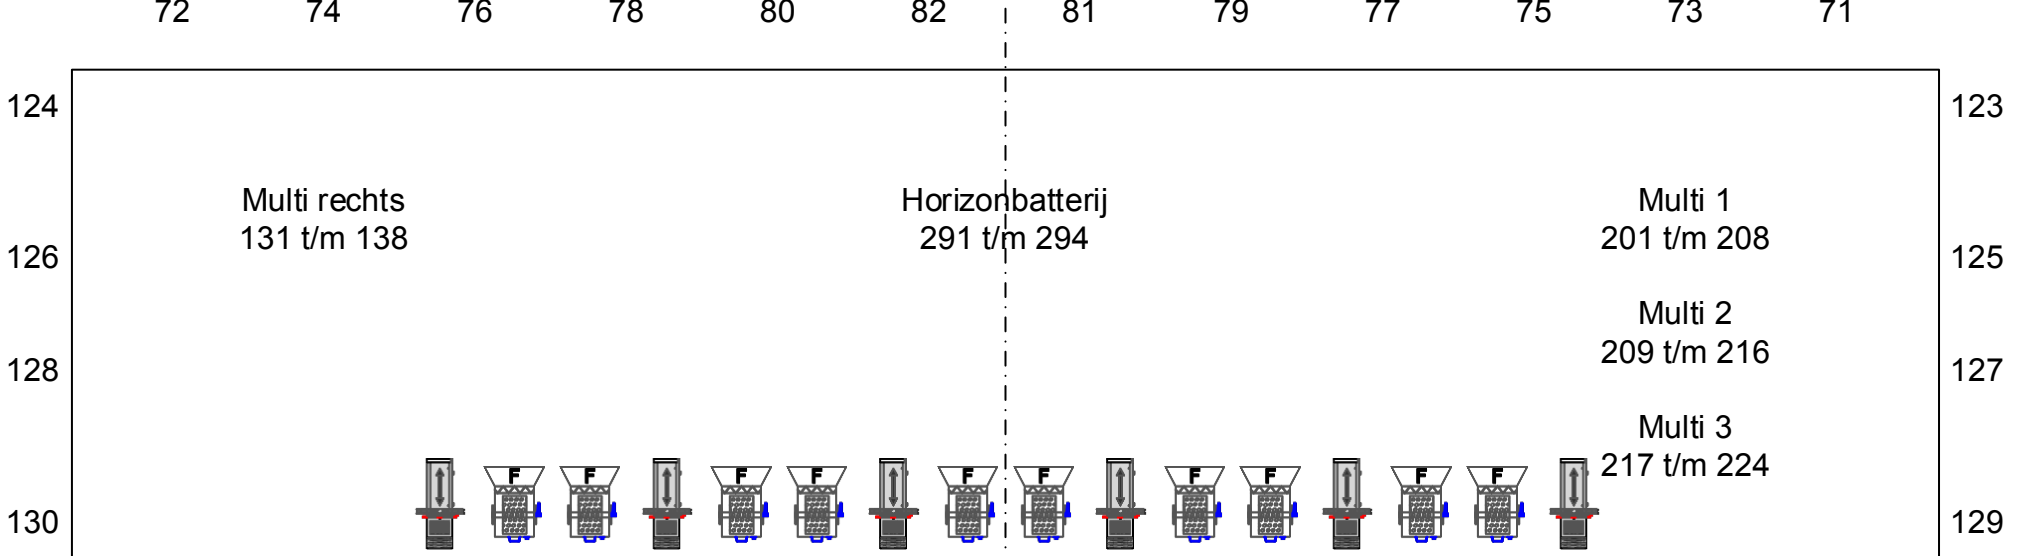

1e Zaalbrug

13 15 17 19 21 23 25 27 28 26 24 22 20 18 16 14

1 3 5 7 9 11 12 10 8 6 4 2

2e Zaalbrug

Lichtplan
Middenzaal

Zaallicht 199
Doek LED: R-297, G-298, B-299

2e Zaalbrug

1e Zaalbrug

Portaalbrug

Toneelbrug

Achterbrug