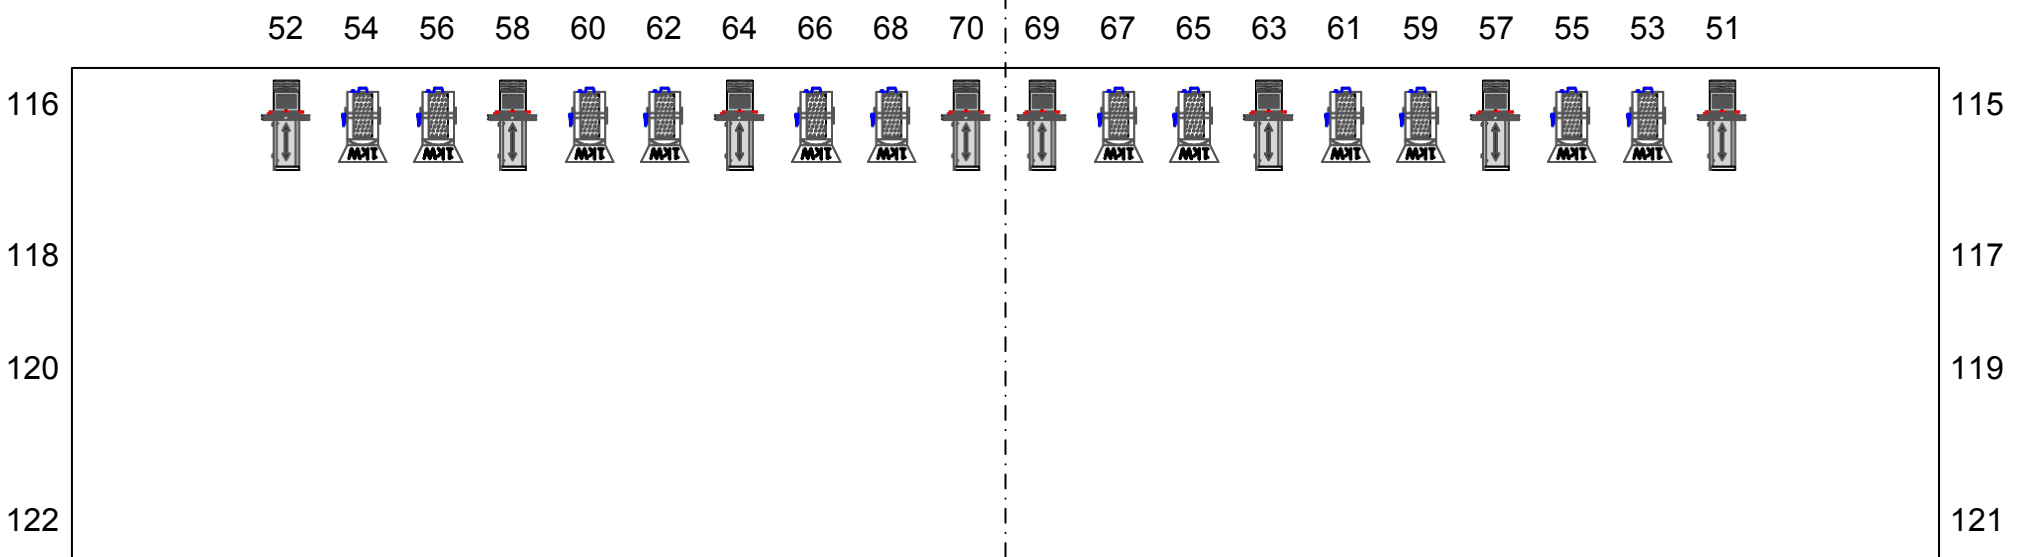

91 93 95 97 99 101 102 100 98 96 94 92

Achterbrug

71 73 75 77 79 81 82 80 78 76 74 72

Toneelbrug

51 53 55 57 59 61 63 65 67 69 70 68 66 64 62 60 58 56 54 52

Portaalbrug

31 33 35 37 39 41 43 45 47 49 50 48 46 44 42 40 38 36 34 32

1e Zaalbrug

13 15 17 19 21 23 25 27 28 26 24 22 20 18 16 14

1 3 5 7 9 11 12 10 8 6 4 2

2e Zaalbrug

Lichtplan
Middenzaal

Zaallicht 199
Doek LED: R-297, G-298, B-299

2e Zaalbrug

1e Zaalbrug

Portaalbrug

Toneelbrug

Achterbrug