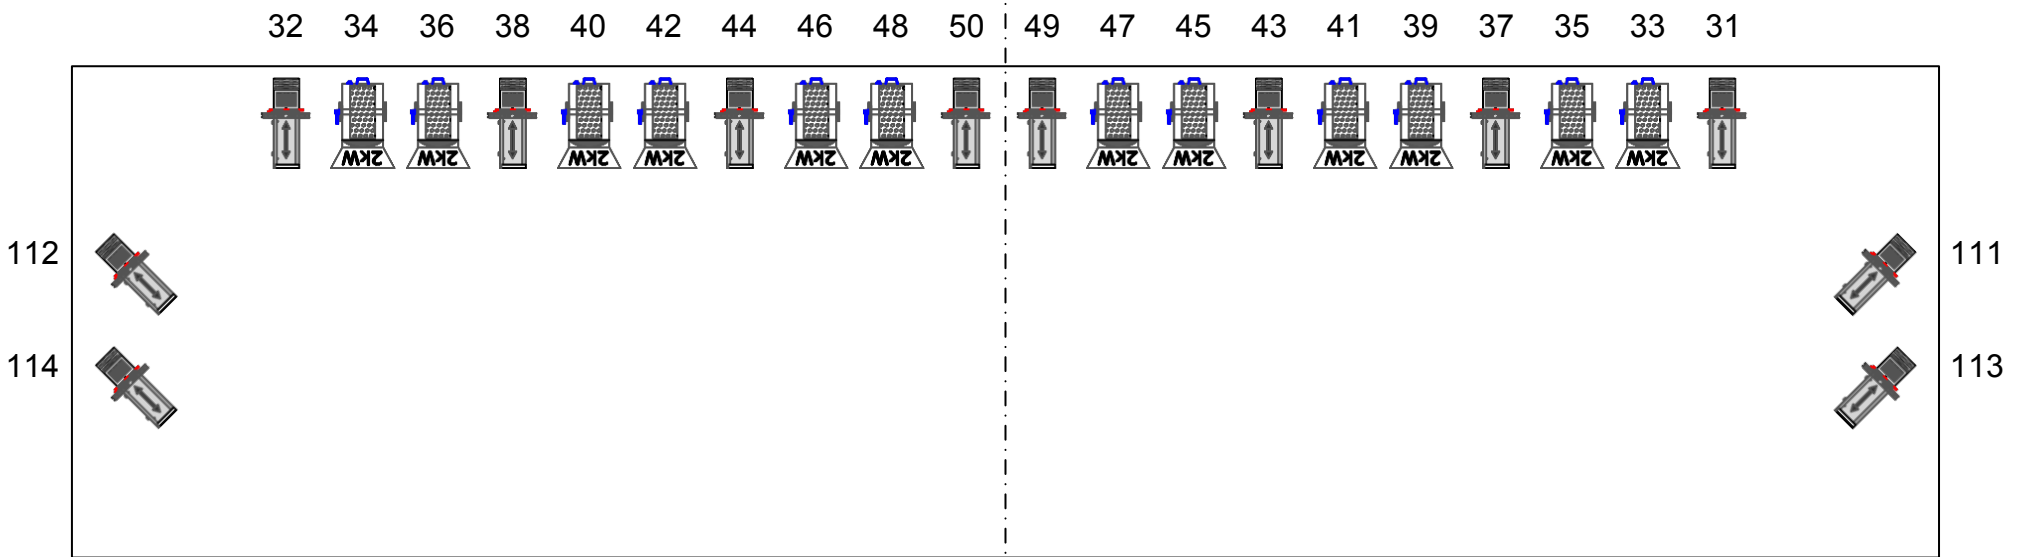

91 93 95 97 99 101 102 100 98 96 94 92

Achterbrug

71 73 75 77 79 81 82 80 78 76 74 72

Toneelbrug

51 53 55 57 59 61 63 65 67 69 70 68 66 64 62 60 58 56 54 52

Portaalbrug

31 33 35 37 39 41 43 45 47 49 50 48 46 44 42 40 38 36 34 32

1e Zaalbrug

13 15 17 19 21 23 25 27 28 26 24 22 20 18 16 14

1 3 5 7 9 11 12 10 8 6 4 2

2e Zaalbrug

Lichtplan
Middenzaal

Zaallicht 199
Doek LED: R-297, G-298, B-299

2e Zaalbrug

1e Zaalbrug

Portaalbrug

Toneelbrug

Achterbrug